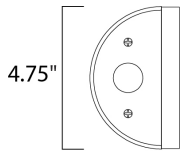

MEASUREMENTS

DIMENSION : 4.75" W x 4.75" H x 3." Ext
 BACK PLATE : 4.75" W x 0.5" H x 2.25" HCO
 HANGING WEIGHT : 2.68 lb

LAMPING

INPUT VOLTAGE : 120V
 LUMENS : 420 Rated (0 Del.)
 BULB : 2 x 3W (INTEGRATED), 6W Total
 CRI : 80+ CRI
 COLOR_TEMP : 3000K
 LIGHTING_DIRECTION : Up/Dn