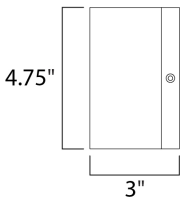

MEASUREMENTS

DIMENSION : 4.75" W x 4.75" H x 3." Ext
 BACK PLATE : 4.75" W x 0.5" H x 2.25" HCO
 HANGING WEIGHT : 2.68 lb

LAMPING

INPUT VOLTAGE : 120V
 LUMENS : 420 Rated (0 Del.)
 BULB : 2 x 3W (INTEGRATED), 6W Total
 CRI : 80+ CRI
 COLOR_TEMP : 3000K
 LIGHTING_DIRECTION : Up/Dn