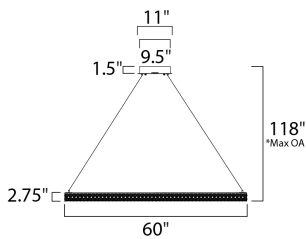

MEASUREMENTS

DIMENSION : 60." L x 60." W x 2.75" H
 MAX OAH : 118." OAH x 31.5" OAH
 CANOPY : 11." W x 1.5" H x 11." L
 HANGING WEIGHT : 23.1 lb

LAMPING

INPUT VOLTAGE : 120V
 LUMENS : 3,360 Rated (0 Del.)
 BULB : 4 x 12W (INTEGRATED), 48W Total
 DIMMABLE : Dimmable
 CRI : 80+ CRI
 COLOR_TEMP : 3000K